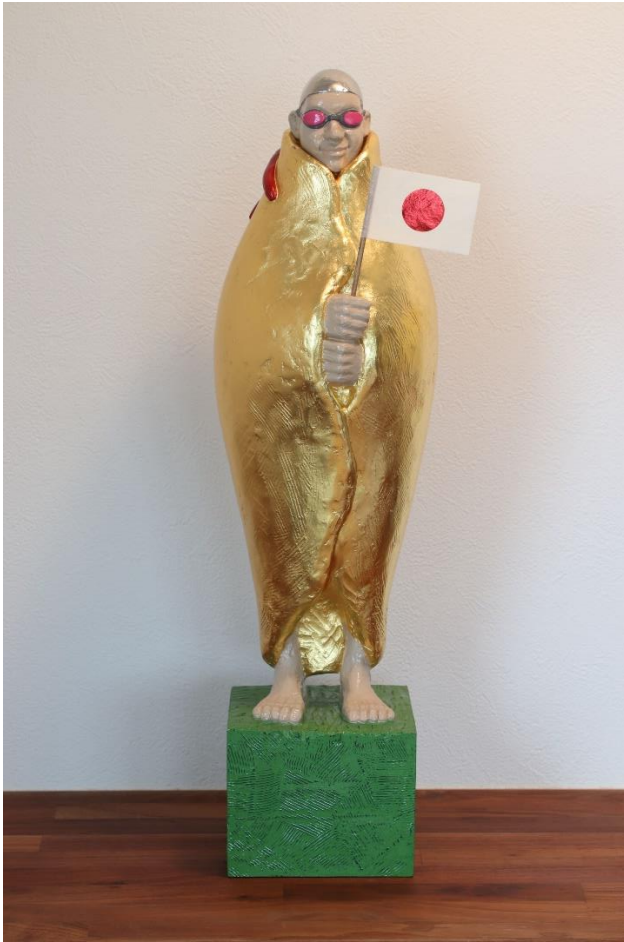

野原邦彦

Kunihiko NOHARA

オムレツマント 2020 メタルグリーン
Omelet mantle 2020 Metal Green
Ed.92
47×13.5×13.5cm
FRP
2020

¥220,000(税込)

野原邦彦

Kunihiko NOHARA

オムレツマント

Omelet mantle