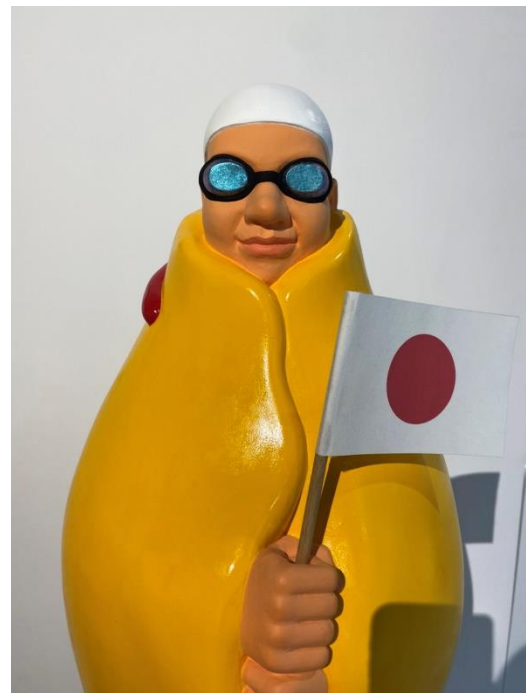

FRP、箔、漆/FRP, metal leaves, lacquer

47×13.5×13.5cm

2021

¥ 1,210,000(税込)

野原邦彦

Kunihiko NOHARA

オムレツマント

Omelet mantle